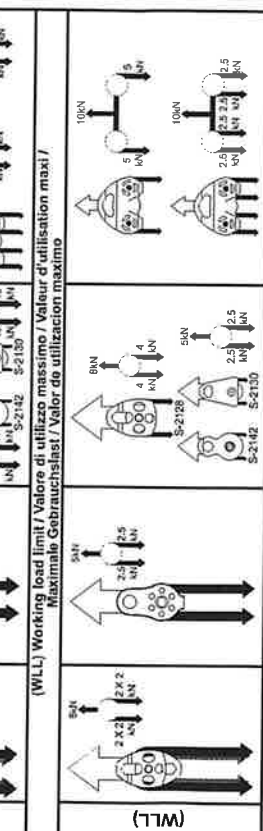

CE 2777 EN12278

Usang

PULLEYS PULLEGE POULIES SEILROLLEN POLEAS

Technical Manual Manuale Tecnico Manual Technique Technisches Lehrbuch Guia Tecnica

N° of the manufacturing control body of the product / N° dell'organismo che controlla la fabbricazione del prodotto / N° de l'organisme qui contrôle la fabrication du produit / N° del cuerpo de control de fabricación del producto

CE 2777

SATRA Technology Europe Ltd, Clonsilla, Clonsilla, Dublin 15, Ireland

CE certifying body / Organismo certificatore / CE-Sertifikaatsorganisme / Organismo certificado CE

SATRA Technology Europe Ltd, Clonsilla, Clonsilla, Dublin 15, Ireland

USANG Industrial Co., Ltd. 7F, No. 35, Dexing W. Rd., Shilin Dist., Taipei City 111, TAIWAN

Form with fields for Model, Batch No, Year/month of manufacture, Purchase date, Date of first use, User, Note, etc.

Inspection every 12 months... Ispezione ogni 12 mesi... Inspección cada 12 meses

Table with columns for Date, Name signature, and Date next control. Includes a signature line and a date selection table.

Table with columns for Model, Dimensions (Ø), and Weight (g). Lists models MP2127, MP2128, MP2122, MP2122C, MP2122CB, MP2129, MP2129CB, MP2130, and MP2142.

Modificación de cualquier producto USANG... Información específica... Precauciones... Advertencias... Instrucciones...

Marca de conformidad con el Reglamento (EU) 2016/425... MMB fabricación... Leer las instrucciones antes de usar este producto.

DECLARATION OF CONFORMITY / DICHIARAZIONE DI CONFORMITÀ / DÉCLARATION DE CONFORMITÉ / ÜBEREINFORMITÄTSERKLÄRUNG / DECLARACIÓN DE CONFORMIDAD

32/www.usang.com.tw/EUDOC/S-2127 32/www.usang.com.tw/EUDOC/S-2128 32/www.usang.com.tw/EUDOC/S-2122CB 32/www.usang.com.tw/EUDOC/S-2122C 32/www.usang.com.tw/EUDOC/S-2129CB 32/www.usang.com.tw/EUDOC/S-2130 32/www.usang.com.tw/EUDOC/S-2142