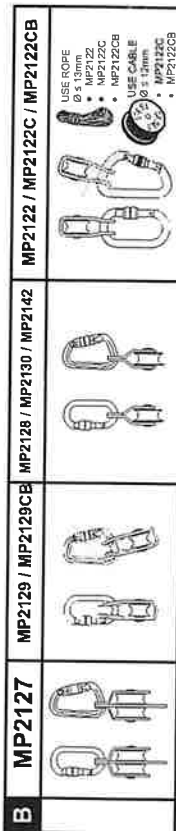

CE 2777 EN12278

Usang

PULLEYS PULLEGE POULIES SEILROLLEN POLEAS

Technical Manual Manuale Tecnico Manual Technique Technisches Lehrbuch Guia Tecnica

N° of the manufacturing control body of the product / N° dell'organismo che controlla la fabbricazione del prodotto / N° de l'organisme qui contrôle la fabrication du produit / N° del cuerpo de control de fabricación del producto

CE 2777

SATRA Technology Europe Ltd, Clonsilla, Clonsilla, Dublin 15, Ireland

CE certifying body / Organismo certificatore / CE-Sertifikaatsorganisme / Organismo certificado CE

SATRA Technology Europe Ltd, Clonsilla, Clonsilla, Dublin 15, Ireland

USANG Industrial Co., Ltd. 7F, No. 35, Dexing W. Rd., Shilin Dist., Taipei City 111, TAIWAN

Form with fields for Model, Batch No, Year/month of manufacture, Purchase date, Date of first use, User, Note, etc.

Inspection every 12 months... Ispezione ogni 12 mesi... Inspección cada 12 meses

Table with columns for Date, Name signature, and Date next control. Includes a signature line and a date selection table.

Table with columns for Model, Dimensions (Ø), and Weight (g). Lists models MP2127, MP2128, MP2122, MP2122C, MP2122CB, MP2129, MP2129CB, MP2130, and MP2142.

Modificación de cualquier producto USANG... Información específica... Precauciones... Advertencias... Instrucciones...

Marca de conformidad con el Reglamento (EU) 2016/425... MMB fabricación... Leer las instrucciones antes de usar este producto.

DECLARATION OF CONFORMITY / DICHIARAZIONE DI CONFORMITÀ / DÉCLARATION DE CONFORMITÉ / ÜBEREINFORMITÄTSERKLÄRUNG / DECLARACIÓN DE CONFORMIDAD

32/www.usang.com.tw/EUDOC/S-2127 32/www.usang.com.tw/EUDOC/S-2128 32/www.usang.com.tw/EUDOC/S-2122CB 32/www.usang.com.tw/EUDOC/S-2122C 32/www.usang.com.tw/EUDOC/S-2129CB 32/www.usang.com.tw/EUDOC/S-2130 32/www.usang.com.tw/EUDOC/S-2142