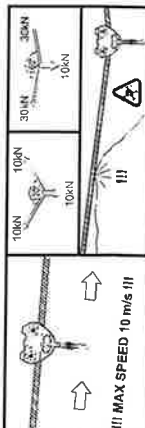

CE 2777 EN12278

Usang

PULLEYS PULLEGE POULIES SEILROLLEN POLEAS

Technical Manual Manuale Tecnico Manual Technique Technisches Lehrbuch Guia Tecnica

N° of the manufacturing control body of the product / N° dell'organismo che controlla la fabbricazione del prodotto / N° de l'organisme qui contrôle la fabrication du produit / N° del cuerpo de control de fabricación del producto

CE 2777

SATRA Technology Europe Ltd, Clonsilla, Clonsilla, Dublin 15, Ireland

CE certifying body / Organismo certificatore / CE-Sertifikaatsorganisme / Organismo certificado CE

SATRA Technology Europe Ltd, Clonsilla, Clonsilla, Dublin 15, Ireland

USANG Industrial Co., Ltd. 7F, No. 35, Dexing W. Rd., Shilin Dist., Taipei City 111, TAIWAN

Form with fields for Model, Batch No, Year/month of manufacture, Purchase date, Date of first use, User, Note, etc.

Inspection every 12 months... Ispezione ogni 12 mesi... Inspección cada 12 meses

Table with columns for Date, Name signature, and Date next control. Includes a signature line and a date selection table.

Table with columns for Model, Dimensions (Ø), and Weight (g). Lists models MP2127, MP2128, MP2122, MP2122C, MP2122CB, MP2129, MP2129CB, MP2130, and MP2142.

Modificación de cualquier producto USANG... Información específica... Precauciones... Advertencias... Instrucciones...

Marca de conformidad con el Reglamento (EU) 2016/425... MMB fabricación... Leer las instrucciones antes de usar este producto.

DECLARATION OF CONFORMITY / DICHIARAZIONE DI CONFORMITÀ / DÉCLARATION DE CONFORMITÉ / ÜBEREINFORMITÄTSERKLÄRUNG / DECLARACIÓN DE CONFORMIDAD

32/www.usang.com.tw/EUDOC/S-2127 32/www.usang.com.tw/EUDOC/S-2128 32/www.usang.com.tw/EUDOC/S-2122CB 32/www.usang.com.tw/EUDOC/S-2122C 32/www.usang.com.tw/EUDOC/S-2129CB 32/www.usang.com.tw/EUDOC/S-2130 32/www.usang.com.tw/EUDOC/S-2142