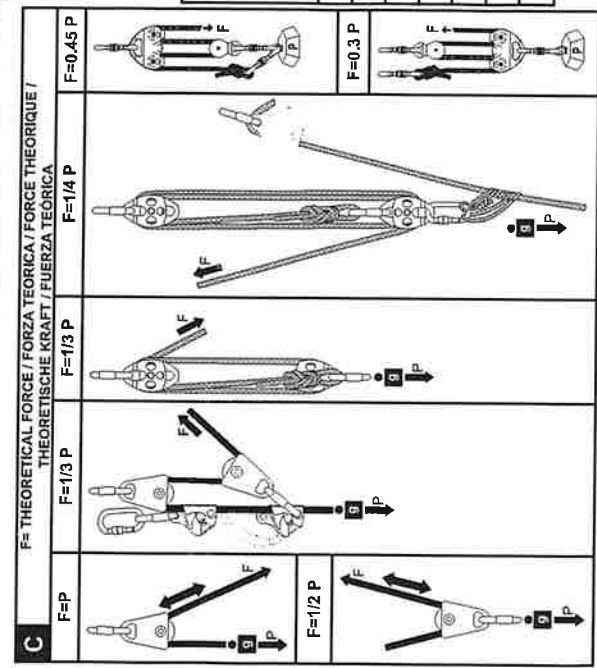

CE 2777 EN12278

Usang

PULLEYS PULLEGE POULIES SEILROLLEN POLEAS

Technical Manual Manuale Tecnico Manual Technique Technisches Lehrbuch Guia Tecnica

N° of the manufacturing control body of the product / N° dell'organismo che controlla la fabbricazione del prodotto / N° de l'organisme qui contrôle la fabrication du produit / N° del cuerpo de control de fabricación del producto

CE 2777

SATRA Technology Europe Ltd, Clonsilla, Clonsilla, Dublin 15, Ireland

CE certifying body / Organismo certificatore / CE-Sertifikaatsorganisme / Organismo certificado CE

SATRA Technology Europe Ltd, Clonsilla, Clonsilla, Dublin 15, Ireland

USANG Industrial Co., Ltd. 7F, No. 35, Dexing W. Rd., Shilin Dist., Taipei City 111, TAIWAN

Form with fields for Model, Batch No, Year/month of manufacture, Purchase date, Date of first use, User, Note, etc.

Inspection every 12 months... Ispezione ogni 12 mesi... Inspección cada 12 meses

Table with columns for Date, Name signature, and Date next control. Includes a signature line and a date selection table.

Table with columns for Model, Dimensions (Ø), and Weight (g). Lists models MP2127, MP2128, MP2122, MP2122C, MP2122CB, MP2129, MP2129CB, MP2130, and MP2142.

Modificación de cualquier producto USANG... Información específica... Precauciones... Advertencias... Instrucciones...

Marca de conformidad con el Reglamento (EU) 2016/425... MMB fabricación... Leer las instrucciones antes de usar este producto.

DECLARATION OF CONFORMITY / DICHIARAZIONE DI CONFORMITÀ / DÉCLARATION DE CONFORMITÉ / ÜBEREINFORMITÄTSERKLÄRUNG / DECLARACIÓN DE CONFORMIDAD

32/www.usang.com.tw/EUDOC/S-2127 32/www.usang.com.tw/EUDOC/S-2128 32/www.usang.com.tw/EUDOC/S-2122CB 32/www.usang.com.tw/EUDOC/S-2122C 32/www.usang.com.tw/EUDOC/S-2129CB 32/www.usang.com.tw/EUDOC/S-2130 32/www.usang.com.tw/EUDOC/S-2142